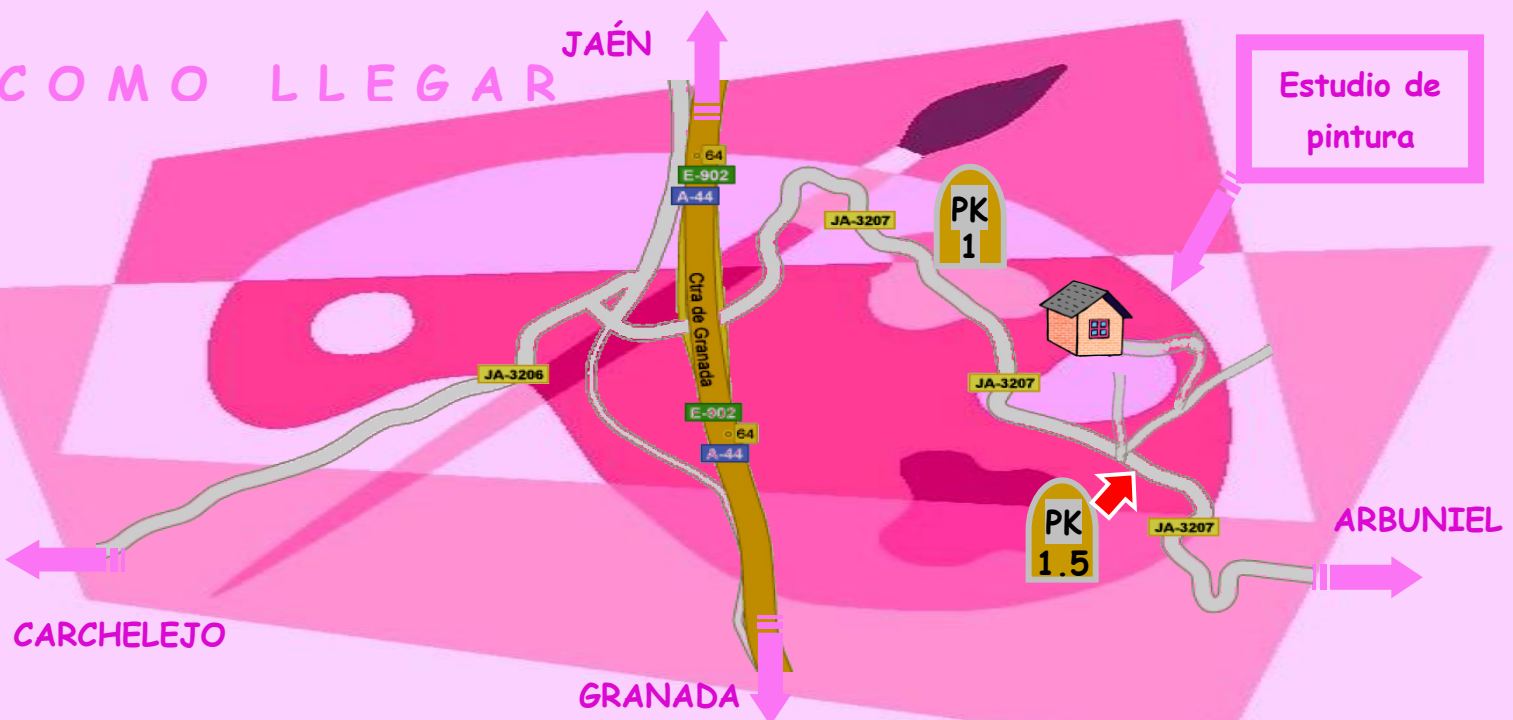

CURSO DE PINTURA DEL NATURAL

VII ENCUENTRO CON EL PAISAJE DE MÁGINA

Impartido por

Teresa Almagro

Licenciada Bellas Artes www.teresaalmagro.com

Julio y Agosto de 2012

Sábados de 17 a 21 h. y/o de 19 a 21

Lugar: El Frontil, Arbuniel, Sierra Mágina (Jaén) (ver mapa)

PUENTE DE CÁRCEL
ASOCIACIÓN DE PINTORES

COLABORAN

Embutidos

CARCHELEJO

pintando en Mágina

taller de pintura

Hotel

Ayuntamientos de la Comarca

COMO LLEGAR

JAÉN

Estudio de
pintura

CARCHELEJO

GRANADA

ARBUNIEL